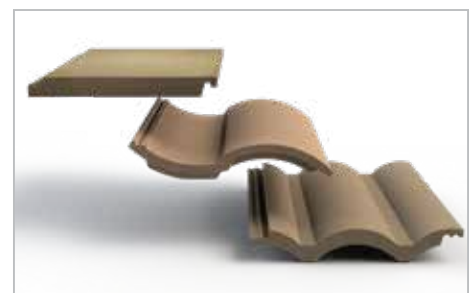

SERIE PRO

GANCHOSSOLARES

UNIRAC[®]
BETTER SOLAR STARTS HERE

Los GANCHOS SOLARES **UNIRAC Serie PRO** son una línea completa de soluciones para fijación en techos de teja. Gracias a **POWERARCH**, la exclusiva tecnología de UNIRAC que incrementa la fuerza hasta en 60% más que los ganchos tradicionales, los **GANCHOSSOLARES** son fáciles de instalar y están diseñados para brindar las máximas ventajas. Disponibles en diseños universales y en formas específicas para tejas planas, en S y en W, los **GANCHOSSOLARES** están equipados con tirafondos de acero inoxidable con acabado de chorro de granalla. Con los **GANCHOSSOLARES**, usted tiene todo lo que necesita para una instalación rápida y profesional.

NUEVO Y MEJORADO

HASTA 60% MÁS FUERTES

La exclusiva tecnología **POWERARCH** asegura que no haya traqueteos ni tejas rotas con vientos fuertes.

SIMPLE Y VERSÁTIL

Su diseño con múltiples agujeros y las conexiones en ranura permiten hacer ajustes. Los tirafondos de acero inoxidable le brindan tranquilidad a largo plazo.